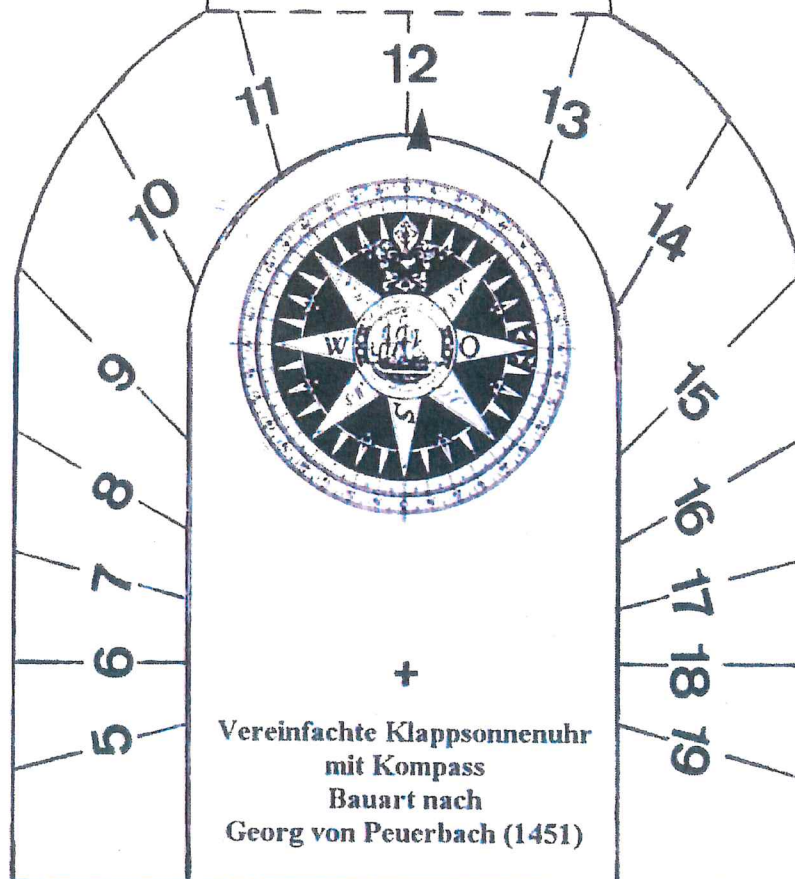

Geografische Breite

+ 53,5°

Oldenburg

Anpassung der
abgelesenen
Sonnenuhrzeit:

SOMMERZEIT

+1 Stunde

Landesmuseum
Natur und Mensch
Oldenburg

Vereinfachte Klappsonnenuhr
mit Kompass
Bauart nach
Georg von Peuerbach (1451)